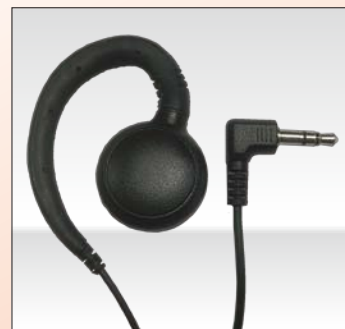

Kennet

イヤホンガイド オプション品

イヤホン Earphone

D型イヤホン

SH-01

一体構造で、耳に掛ける形状です。
クリーニングし易く、耐久性も高いイヤホンです。

ストラップ一体型イヤホン

EH-KT05D

ネックストラップとイヤホンが一体となった形状です。
耐久性が高く、ストラップ部分もナイロン糸を使用していますので、
クリーニング可能です。当社レンタルの標準イヤホンです。

C型イヤホン

EH-KT01D-03

耳に掛ける形状です。
耳掛け部が自由に動きます。
耳の大きさに関係なく、フィットします。

耳差し型イヤホン

EH-JP01D

一般的な耳差し型イヤホンです。

耳掛けイヤホン

EH-KT06D

左右どちらの耳でも使用可能です。
長時間使用しても耳が痛くなりづらい
構造です。

マイクロホン Microphone

ピン型マイクロホン

MC-KT01D

角度を自由に変えられるクリップの付いた、ピン型マイクロホンです。

ヘッドセットマイクロホン

HM-20A

顔を動かしてもマイクとの距離が変化しないため、音量が安定します。単一指向性マイクロホンユニット採用により、騒音のある場所でも音声を明瞭に届けることができます。

その他 Other

ネックストラップ

クリップ式で簡単に着脱可能。
長さ調節も出来ます。

USB充電ケーブル

KR-2.4G-C (充電式モデル) 専用
充電ケーブルです。

外部機器接続 専用コード

MP3プレイヤー、CDプレイヤー等を
イヤホンガイド送信機に接続する
専用コードです。