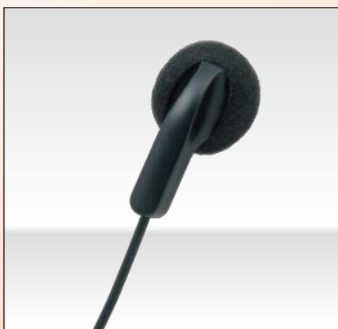

Kennet

イヤホンガイド オプション品

イヤホン Earphone

D型イヤホン

SH-01

一体構造で、耳に掛ける形状です。
クリーニングし易く、耐久性も高いイヤホンです。

ストラップ一体型イヤホン

EH-KT05D

ネックストラップとイヤホンが一体となった形状です。
耐久性が高く、ストラップ部分もナイロン糸を使用していますので、
クリーニング可能です。当社レンタルの標準イヤホンです。

C型イヤホン

EH-KT01D-03

耳に掛ける形状です。
耳掛け部が自由に動きます。
耳の大きさに関係なく、フィットします。

耳差し型イヤホン

EH-JP01D

一般的な耳差し型イヤホンです。

耳掛けイヤホン

EH-KT06D

左右どちらの耳でも使用可能です。
長時間使用しても耳が痛くなりづらい
構造です。

マイクロホン Microphone

ピン型マイクロホン

MC-KT01D

角度を自由に変えられるクリップの付いた、ピン型マイクロホンです。

ヘッドセットマイクロホン

HM-20A

顔を動かしてもマイクとの距離が変化しないため、音量が安定します。単一指向性マイクロホンユニット採用により、騒音のある場所でも音声を明瞭に届けることができます。

その他 Other

ネックストラップ

クリップ式で簡単に着脱可能。
長さ調節も出来ます。

USB充電ケーブル

KR-2.4G-C (充電式モデル) 専用
充電ケーブルです。

外部機器接続 専用コード

MP3プレイヤー、CDプレイヤー等を
イヤホンガイド送信機に接続する
専用コードです。