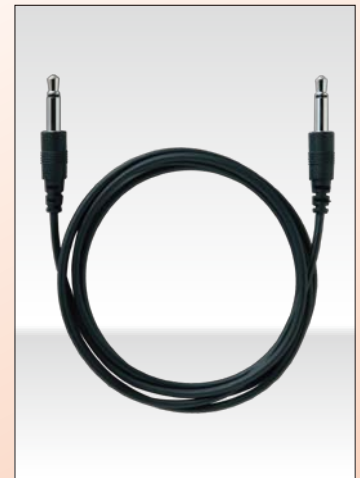

EH-KT06D

左右どちらの耳でも使用可能です。
長時間使用しても耳が痛くなりづらい
構造です。

マイクロホン Microphone

ピン型マイクロホン

MC-KT01D

角度を自由に変えられるクリップの付いた、ピン型マイクロホンです。

ヘッドセットマイクロホン

HM-20A

顔を動かしてもマイクとの距離が変化しないため、音量が安定します。単一指向性マイクロホンユニット採用により、騒音のある場所でも音声を明瞭に届けることができます。

その他 Other

ネックストラップ

クリップ式で簡単に着脱可能。
長さ調節も出来ます。

USB充電ケーブル

KR-2.4G-C (充電式モデル) 専用
充電ケーブルです。

外部機器接続 専用コード

MP3プレイヤー、CDプレイヤー等を
イヤホンガイド送信機に接続する
専用コードです。