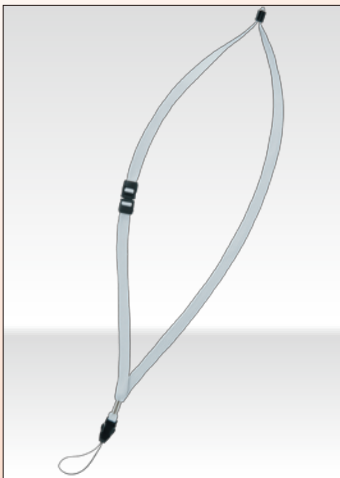

Kennet

イヤホンガイド オプション品

イヤホン Earphone

D型イヤホン

SH-01

一体構造で、耳に掛ける形状です。
クリーニングし易く、耐久性も高いイヤホンです。

ストラップ一体型イヤホン

EH-KT05D

ネックストラップとイヤホンが一体となった形状です。
耐久性が高く、ストラップ部分もナイロン糸を使用していますので、
クリーニング可能です。当社レンタルの標準イヤホンです。

C型イヤホン

EH-KT01D-03

耳に掛ける形状です。
耳掛け部が自由に動きます。
耳の大きさに関係なく、フィットします。

耳差し型イヤホン

EH-JP01D

一般的な耳差し型イヤホンです。

耳掛けイヤホン

EH-KT06D

左右どちらの耳でも使用可能です。
長時間使用しても耳が痛くなりづらい
構造です。

マイクロホン Microphone

ピン型マイクロホン

MC-KT01D

角度を自由に変えられるクリップの付いた、ピン型マイクロホンです。

ヘッドセットマイクロホン

HM-20A

顔を動かしてもマイクとの距離が変化しないため、音量が安定します。単一指向性マイクロホンユニット採用により、騒音のある場所でも音声を明瞭に届けることができます。

その他 Other

ネックストラップ

クリップ式で簡単に着脱可能。
長さ調節も出来ます。

USB充電ケーブル

KR-2.4G-C (充電式モデル) 専用
充電ケーブルです。

外部機器接続 専用コード

MP3プレイヤー、CDプレイヤー等を
イヤホンガイド送信機に接続する
専用コードです。